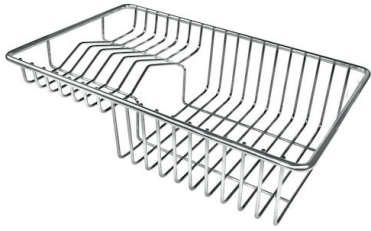

DESAGÜE 3,5" BASKET Desagüe grande de 3,5" equipado con el práctico tapón cestillo que impide el flujo de las partes sólidas en la alcantarilla.

POSIBILIDAD SEGUNDO / TERCER ORIFICIO El fregadero se puede personalizar con la ejecución de orificios adicionales, especificados en fase de pedido, utilizables para monomandos de doble orificio, para desagües con mando a distancia o para la instalación de dispensadores para el jabón. Las posiciones se indican en los diseños con orificios por una línea discontinua.

REBOSADERO PERIMETRAL El rebosadero es una seguridad siempre presente en los fregaderos Foster que impide el desbordamiento del agua de la cubeta en caso de olvido. La solución del desagüe perimetral mejora la estética gracias a la forma cuadrada y esencial.

DETALLES

Acabado Foster cepillado

Borde Instalación	Estándar (Borde 8 mm)
Material	Acero inoxidable AISI 304
Texture	Foster cepillado
Base	80-90 cm
Dimensiones	1160 x 500 mm
Dotaciones estándar	Soportes de fijación, junta, desagüe, rebosadero y sifón, Caja de embalaje
Orificios Monomando	1 orificio de serie - 2º orificio bajo petición
Hueco de encastre	1140 x 480 mm
Escurreidor	Si
Anchura	116 cm
Medida de la cubeta	340x400 mm - Grosor: 1 mm
Número de cubetas	2 cubetas
Desagüe	Desagüe 3.5 "

DIBUJOS TÉCNICOS

ACCESORIOS OPCIONALES

Cesta portaplatos inox

8100 303

* sólo en combinación con el accesorio
8644 101

Cubeta blanca

8153 100

Tabla de corte de cristal